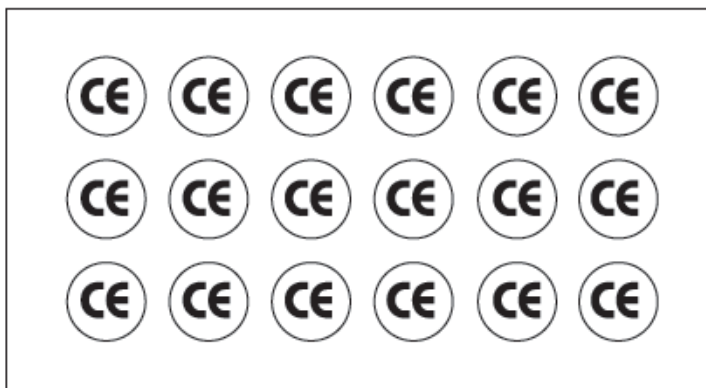

ETICHETTE ADESIVE - FORMATO 175 x 95 mm

ADHESIVE LABELS - FORMAT 175 x 95 mm

n. 18 etichette Ø 19 mm - *n. 18 labels Ø 19 mm*

6ET2610